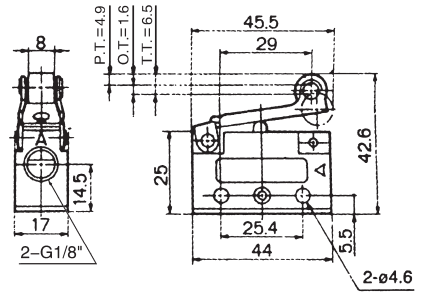

机械阀 /Mechanical Valve

型号注释 /Note for type:

系列/Series:
二位三口机械阀
2 position 3 way
Mechanical valve

型式/Type:
01: 选择按钮型
01: Selective
02: 单向滚轮型
02: Single direction knurl
03: 蘑菇按钮型
03: Mushroom button
04: 平头按钮型
04: Flat headed button

技术参数 /Specification:

型号/Type	MOV-01、02、03、04
工作介质 /Fluid	经 40 μ m 过滤的压缩空气 /Compressed Air
接管口径 /Port size (G)	1/8"
工作压力 /Operation pressure (MPa)	0.2-0.8
使用温度范围 /Ambient temperature (°C)	-5-60

外形尺寸 /Dimension(mm):