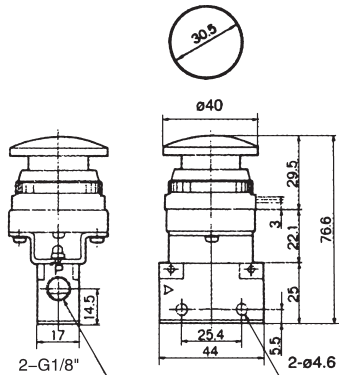

机械阀 /Mechanical Valve

型号注释 /Note for type:

系列/Series:
二位三口机械阀
2 position 3 way
Mechanical valve

型式/Type:
01: 选择按钮型
01: Selective
02: 单向滚轮型
02: Single direction knurl
03: 蘑菇按钮型
03: Mushroom button
04: 平头按钮型
04: Flat headed button

技术参数 /Specification:

型号/Type	MOV-01、02、03、04
工作介质 /Fluid	经 40 μ m 过滤的压缩空气 /Compressed Air
接管口径 /Port size (G)	1/8"
工作压力 /Operation pressure (MPa)	0.2-0.8
使用温度范围 /Ambient temperature (°C)	-5-60

外形尺寸 /Dimension(mm):