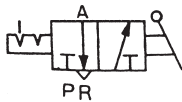

外形尺寸 /Dimension(mm):

MOV-01