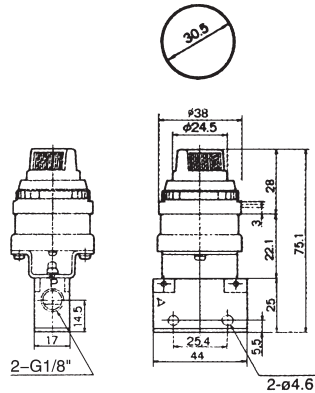

外形尺寸 /Dimension(mm):